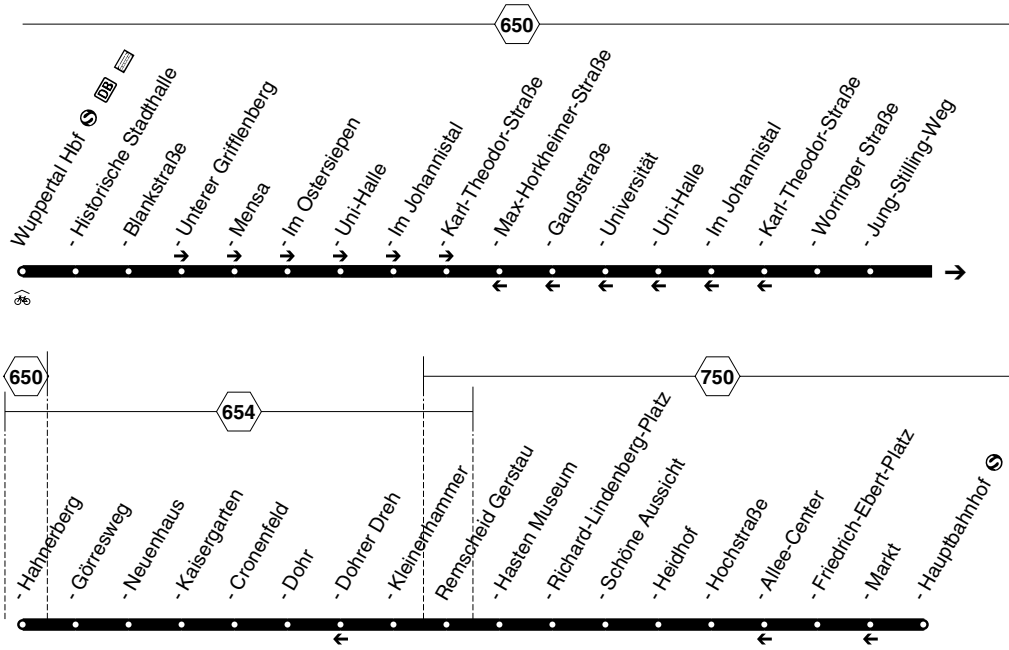

Bus

NE15

NE15

Wuppertal Elberfeld - Hahnerberg - Cronenfeld - RS-Hasten - Remscheid und zurück

NE15

Haltestellen	Abfahrtszeiten																	
	A	A	A	A	A	A	A	+V	+V	+V	+V	A	A	A	A	A	A	
Wuppertal Hbf (Bstg 3)	21.02	21.32	22.02	22.32	23.02	23.32	0.02	0.40	1.10	2.10	3.10	21.02	21.32	22.02	22.32	23.02	23.32	0.02
- Historische Stadthalle	06	36	06	36	06	36	06	43	13	13	13	06	36	06	36	06	36	06
- Blankstraße	21.07	21.37	22.07	22.37	23.07	23.37	0.07	44	14	14	14	21.07	21.37	22.07	22.37	23.07	23.37	0.07
- Unterer Griffenberg								45	15	15	15							
- Mensa								46	16	16	16							
- Im Osterseipen								46	16	16	16							
- Uni-Halle	21.13	21.43	22.13	22.43	23.13	23.43	0.13	47	17	17	17	21.13	21.43	22.13	22.43	23.13	23.43	0.13
- Im Johannistal	14	44	14	44	14	44	14	48	18	18	18	14	44	14	44	14	44	14
- Karl-Theodor-Straße	15	45	15	45	15	45	15	49	19	19	19	15	45	15	45	15	45	15
- Worringer Straße	16	46	16	46	16	46	16	49	19	19	19	16	46	16	46	16	46	16
- Jung-Stilling-Weg	17	47	17	47	17	47	17	50	20	20	20	17	47	17	47	17	47	17
- Hahnerberg (Bstg 3)	19	49	19	49	19	49	19	52	22	22	22	19	49	19	49	19	49	19
- Görresweg	20	50	20	50	20	50	20	53	23	23	23	20	50	20	50	20	50	20
- Neuenhaus	21	51	21	51	21	51	21	53	23	23	23	21	51	21	51	21	51	21
- Kaisergarten	22	52	22	52	22	52	22	54	24	24	24	22	52	22	52	22	52	22
- Cronenfeld	24	54	24	54	24	54	24	55	25	25	25	24	54	24	54	24	54	24
- Dohr	24	54	24	54	24	54	24	55	25	25	25	24	54	24	54	24	54	24
- Kleinenhammer	26	56	26	56	26	56	26	57	27	27	27	26	56	26	56	26	56	26
Remscheid Gerstau	28	58	28	58	28	58	28	58	28	28	28	28	58	28	58	28	58	28
- Hasten Museum	30	22.00	30	23.00	30	0.00	30	1.00	30	30	30	30	22.00	30	23.00	30	0.00	30
- Richard-Lindenber-Pl. (Bstg A)	32	02	32	02	32	02	32	02	32	32	32	32	02	32	02	32	02	32
- Schöne Aussicht (Bstg A)	33	03	33	03	33	03	33	03	33	33	33	33	03	33	03	33	03	33
- Heidhof	34	04	34	04	34	04	34	04	34	34	34	34	04	34	04	34	04	34
- Hochstraße (Bstg F)	36	06	36	06	36	06	36	06	36	36	36	36	06	36	06	36	06	36
- Friedrich-Ebert-Pl. (Bstg E2)	38	08	38	08	38	08	38	08	38	38	38	38	08	38	08	38	08	38
- Hauptbahnhof (Bstg A)	21.41	22.11	22.41	23.11	23.41	0.11	0.41	1.11	1.41	2.41	3.41	21.41	22.11	22.41	23.11	23.41	0.11	0.41