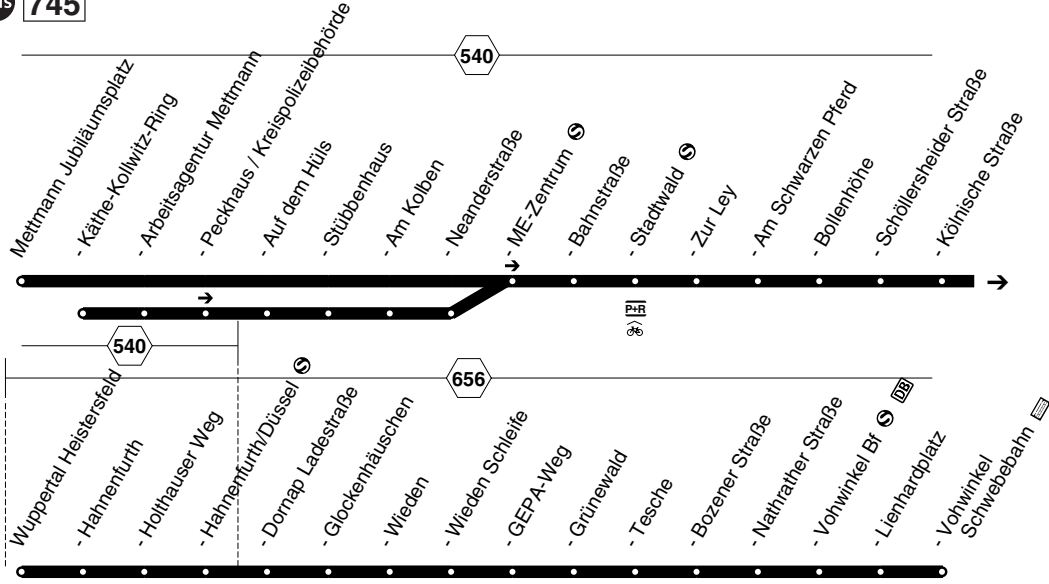

Bus 745

745

Bus

Rheinbahn

745

Mettmann - W-Wieden - W-Vohwinkel
und zurück

Haltestellen	Abfahrtszeiten																
Mettmann Käthe-Kollwitz-Ring ab																	
- Arbeitsagentur Mettmann																	
- Peckh./Kreispolizeibeh. (Bstg 2)																	
- Stübbenhaus (Bstg 2)																	
- Am Kolben (Bstg 2)																	
- Neanderstraße (Bstg 2)																	
- Jubiläumsplatz (Bstg 2)																	
- ME-Zentrum (Bstg 3)																	
- Bahnstraße (Bstg 1)																	
- ME-Stadtwald (Bstg 1)	20.33	21.33	22.33	33	6.33	7.32		19.32	20.32	21.32	22.33	33	9.32	18.32	19.33	20.33	21.33
- Zur Ley	34	34	34	34	34	34	33	33	33	33	34	34	33	33	34	34	34
- Am Schwarzen Pferd	34	34	34	34	34	34	34	34	34	34	34	34	34	34	34	34	34
- Schöllersheider Straße	36	36	36	36	36	36	36	36	36	36	36	36	36	36	36	36	36
- Kölnische Straße	37	37	37	37	37	37	37	37	37	37	37	37	37	37	37	37	37
Wuppertal Heistersfeld	39	39	39	39	39	39	39	39	38	38	39	39	38	38	39	39	39
- Hahnenfurth	39	39	39	39	39	39	39	39	39	39	39	39	39	39	39	39	39
- Holthäuser Weg	40	40	40	40	40	40	40	40	39	39	40	40	39	39	40	40	40
- Hahnenfurth/Dussel	42	42	42	42	42	42	alle	42	41	41	42	42	41	alle	41	42	42
- Dornap Ladestraße	43	43	43	43	43	44	60	44	43	43	43	43	43	60	43	43	43
- Glockenhäuschen	44	44	44	44	44	44	Min.	44	43	43	44	44	43	Min.	43	44	44
- Wieden	45	45	45	45	45	46		46	44	44	45	45	44		44	45	45
- Wieden Schleife an	20.45	21.45	22.45	5.45	6.45	7.47		19.47	20.45	21.45	22.45	8.45	9.45	18.45	19.45	20.45	21.45
- Wieden Schleife ab	20.49	21.49	22.49	5.49	6.49	7.48		19.48	20.49	21.49	22.49	8.49	9.47	18.47	19.49	20.49	21.49
- GEPA-Weg	51	51	51	51	51	50		50	51	51	51	51	49	49	51	51	51
- Grünewald	51	51	51	51	51	51		51	51	51	51	51	50	50	51	51	51
- Tesche	52	52	52	52	52	52		52	52	52	52	52	51	51	52	52	52
- Bozener Straße	53	53	53	53	53	52		52	53	53	53	53	51	51	53	53	53
- Nathrather Straße	53	53	53	53	53	53		53	53	53	53	53	52	52	53	53	53
- Vohwinkel Bf (Bstg 2)	54	54	54	5.55	6.55	7.54		19.54	20.55	21.55	22.55	8.55	9.53	18.53	19.55	20.55	21.55
- Lienhardplatz	55	55	55														
- Vohwinkel Schweb. (Bstg 4) an	20.56	21.56	22.56														