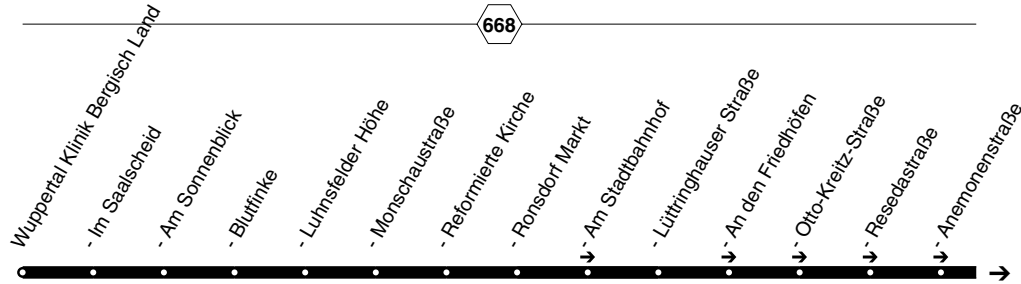

Bus

650

668

An Sonn- und Feiertagen kein Verkehr.

650

WSW

Klinik Bergisch Land - W-Ronsdorf -
Lohsiepen - Monhofsfeld
und zurück

650