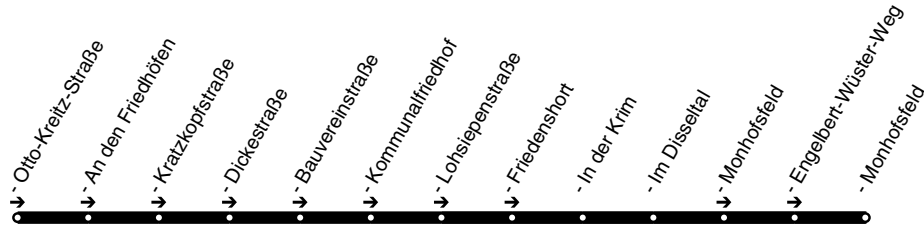

Bus

650

668

An Sonn- und Feiertagen kein Verkehr.

650

WSW

Klinik Bergisch Land - W-Ronsdorf -
Lohsiepen - Monhofsfeld
und zurück

650