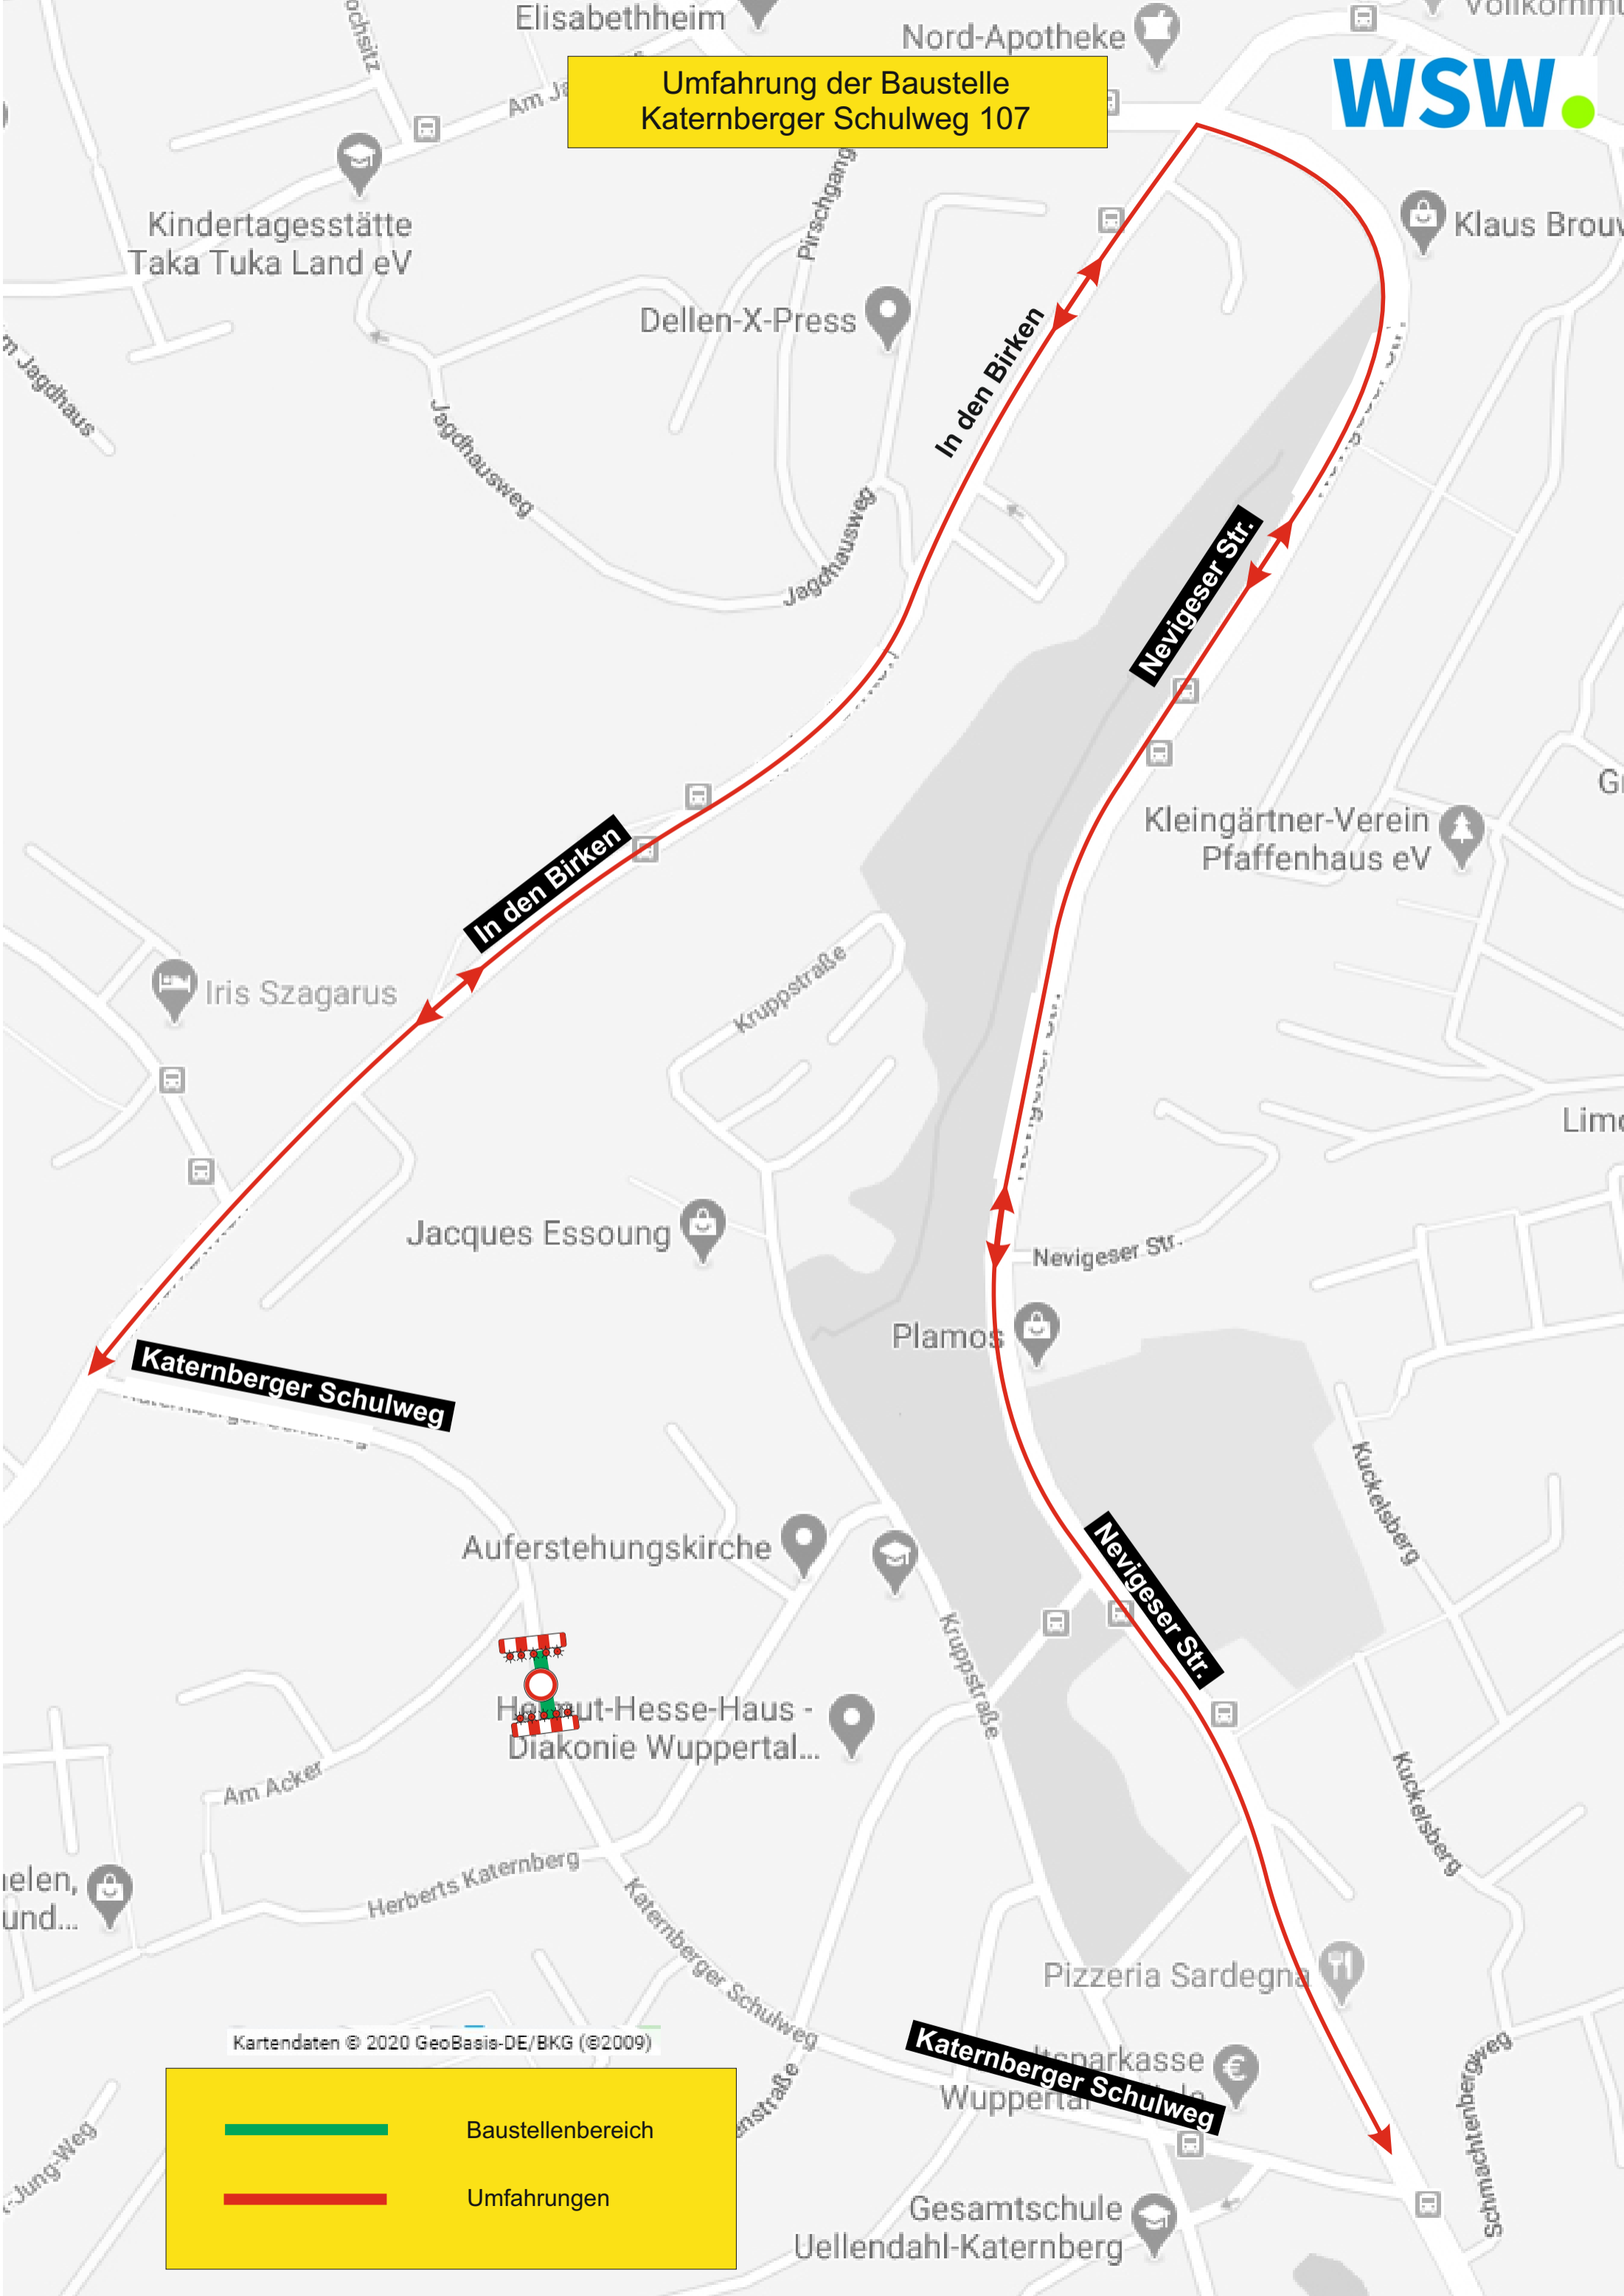

Umfahrung der Baustelle  
Katernberger Schulweg 107

Kartendaten © 2020 GeoBasis-DE/BKG (©2009)

	Baustellenbereich
	Umfahrungen